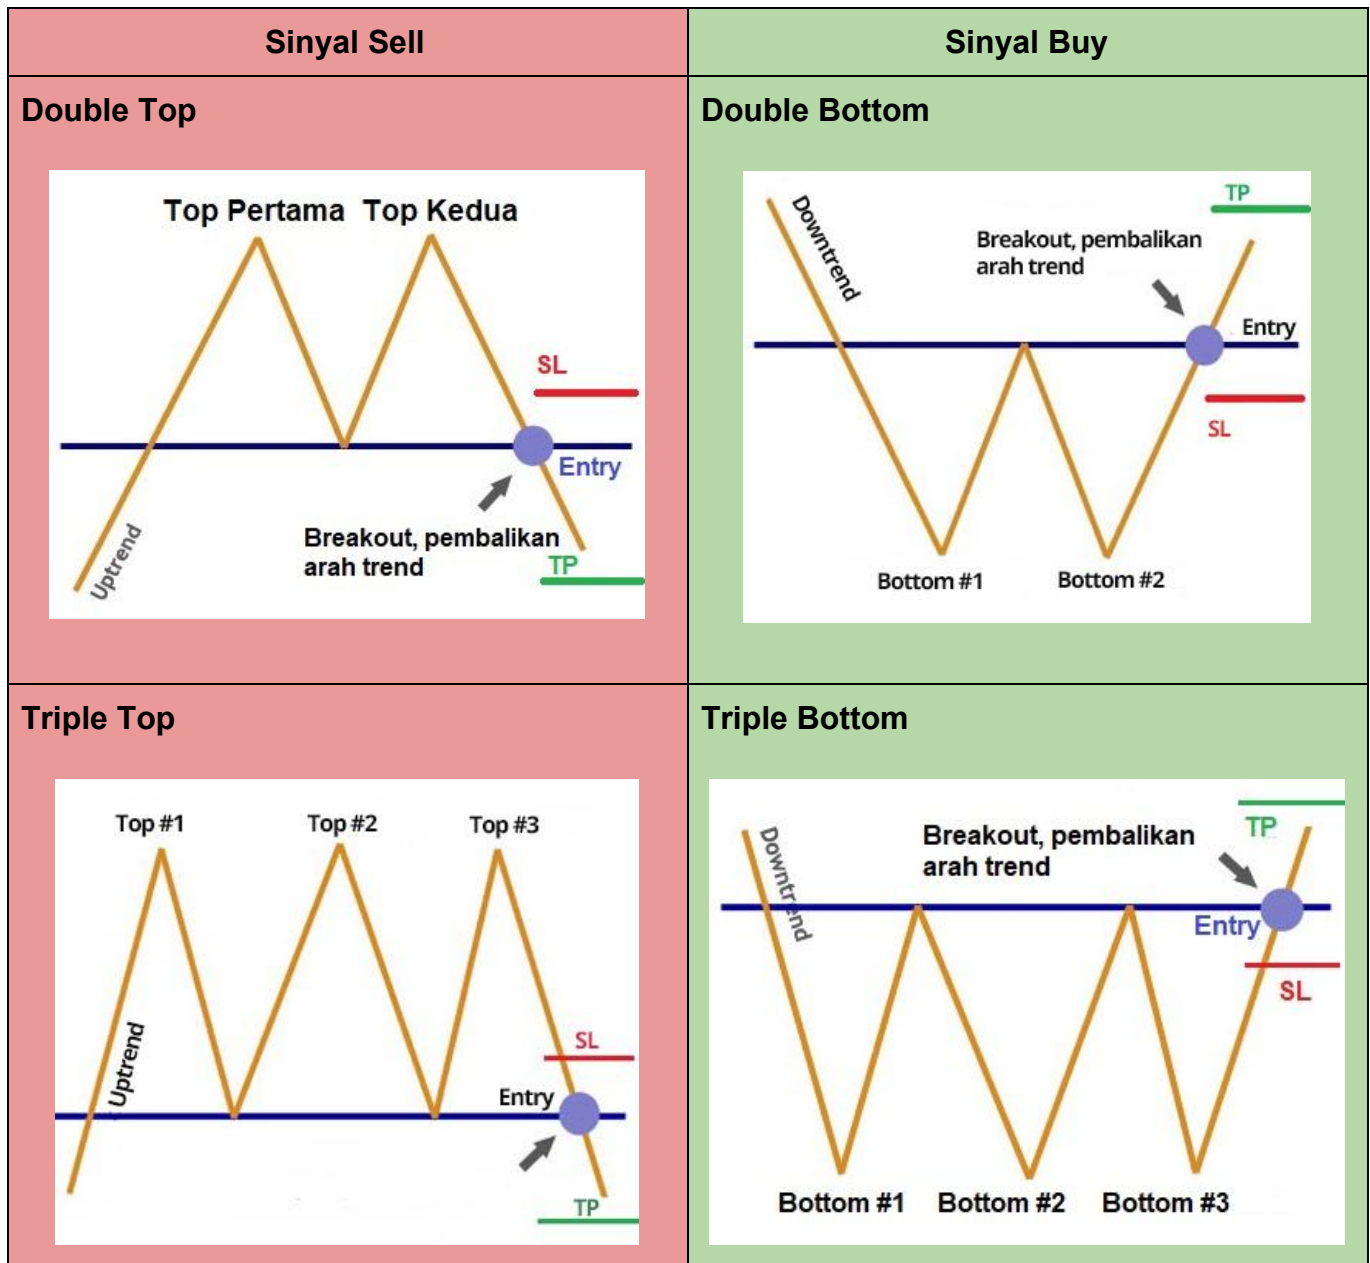

# Ragam Pola Harga

Chart Pattern Reversal Dan Continuation

---

Penyusun: [seputarforex.com](http://seputarforex.com)

# Klasifikasi Chart Pattern

## 1. Chart Pattern Reversal

Pola harga ini memberikan sinyal bahwa harga memiliki kemungkinan besar untuk berbalik arah dari tren utama sebelumnya.

## 2. Chart Pattern Continuation

Pola harga memberikan aba-aba bahwa trend masih akan berlanjut meskipun sempat berbalik arah.