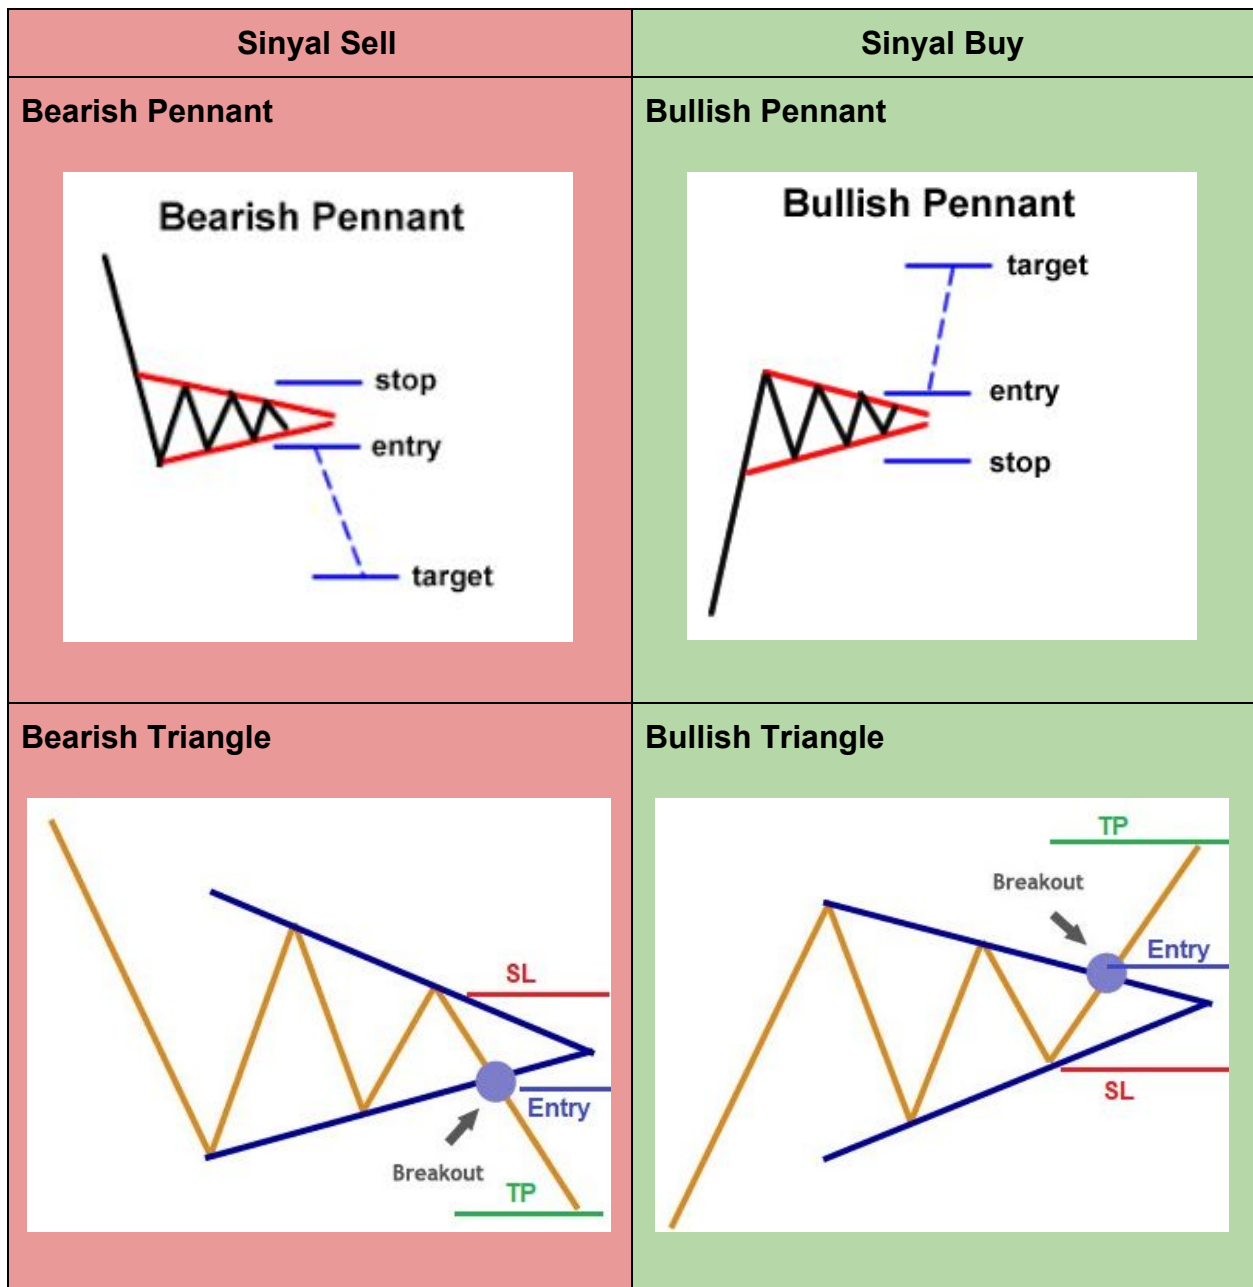

2. Chart Pattern Continuation

Pola harga memberikan aba-aba bahwa trend masih akan berlanjut meskipun sempat berbalik arah.